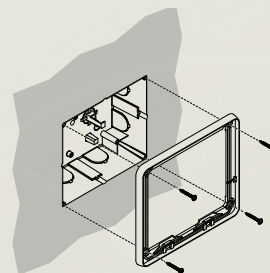

АССОРТИМЕНТ

АБОНЕНТСКИЕ УСТРОЙСТВА

62100250	OPALE W WHITE - Абонентское устройство OPALE WIDE с цветным сенсорным 4,3" дисплеем, цвет белый лед.
62100260	OPALE W BLACK - Абонентское устройство OPALE WIDE с цветным сенсорным 4,3" дисплеем, цвет черный лак.
62100270	OPALE WHITE - Абонентское устройство OPALE с цветным дисплеем 3,5" и сенсорными клавишами, цвет белый лед.
62100280	OPALE BLACK - Абонентское устройство OPALE с цветным дисплеем 3,5" и сенсорными клавишами, цвет черный лак.

КОМПЛЕКТЫ

62620580	EVKITOP101 - Комплект видеодомофона OPALE (белый лед) с вызывной панелью THANGRAM (OPALE WHITE, DVC/01 ME, DPF NF, DPS, 3x DTS ME, DSI, DCI ME, VA/01)
62620590	EVKITOP111 - Комплект видеодомофона OPALE (черный лак) с вызывной панелью THANGRAM (OPALE BLACK, DVC/01 ME, DPF NF, DPS, 3x DTS ME, DSI, DCI ME, VA/01)
62620630	LVKITOP104 - Комплект видеодомофона OPALE (белый лед) с вызывной панелью LITHOS (OPALE WHITE, LVC/01, DPH, VAS/101)
62620640	LVKITOP114 - Комплект видеодомофона OPALE (черный лак) с вызывной панелью LITHOS (OPALE BLACK, LVC/01, DPH, VAS/101)

АКСЕССУАРЫ

62800360	OPALEKP WHITE - Комплект для настенной установки абонентского устройства OPALE (W) WHITE, цвет белый.
62800370	OPALEKP BLACK - Комплект для настенной установки абонентского устройства OPALE (W) BLACK, цвет черный.
62800380	OPALESI - Монтажная коробка для абонентского устройства OPALE для встроенной установки.